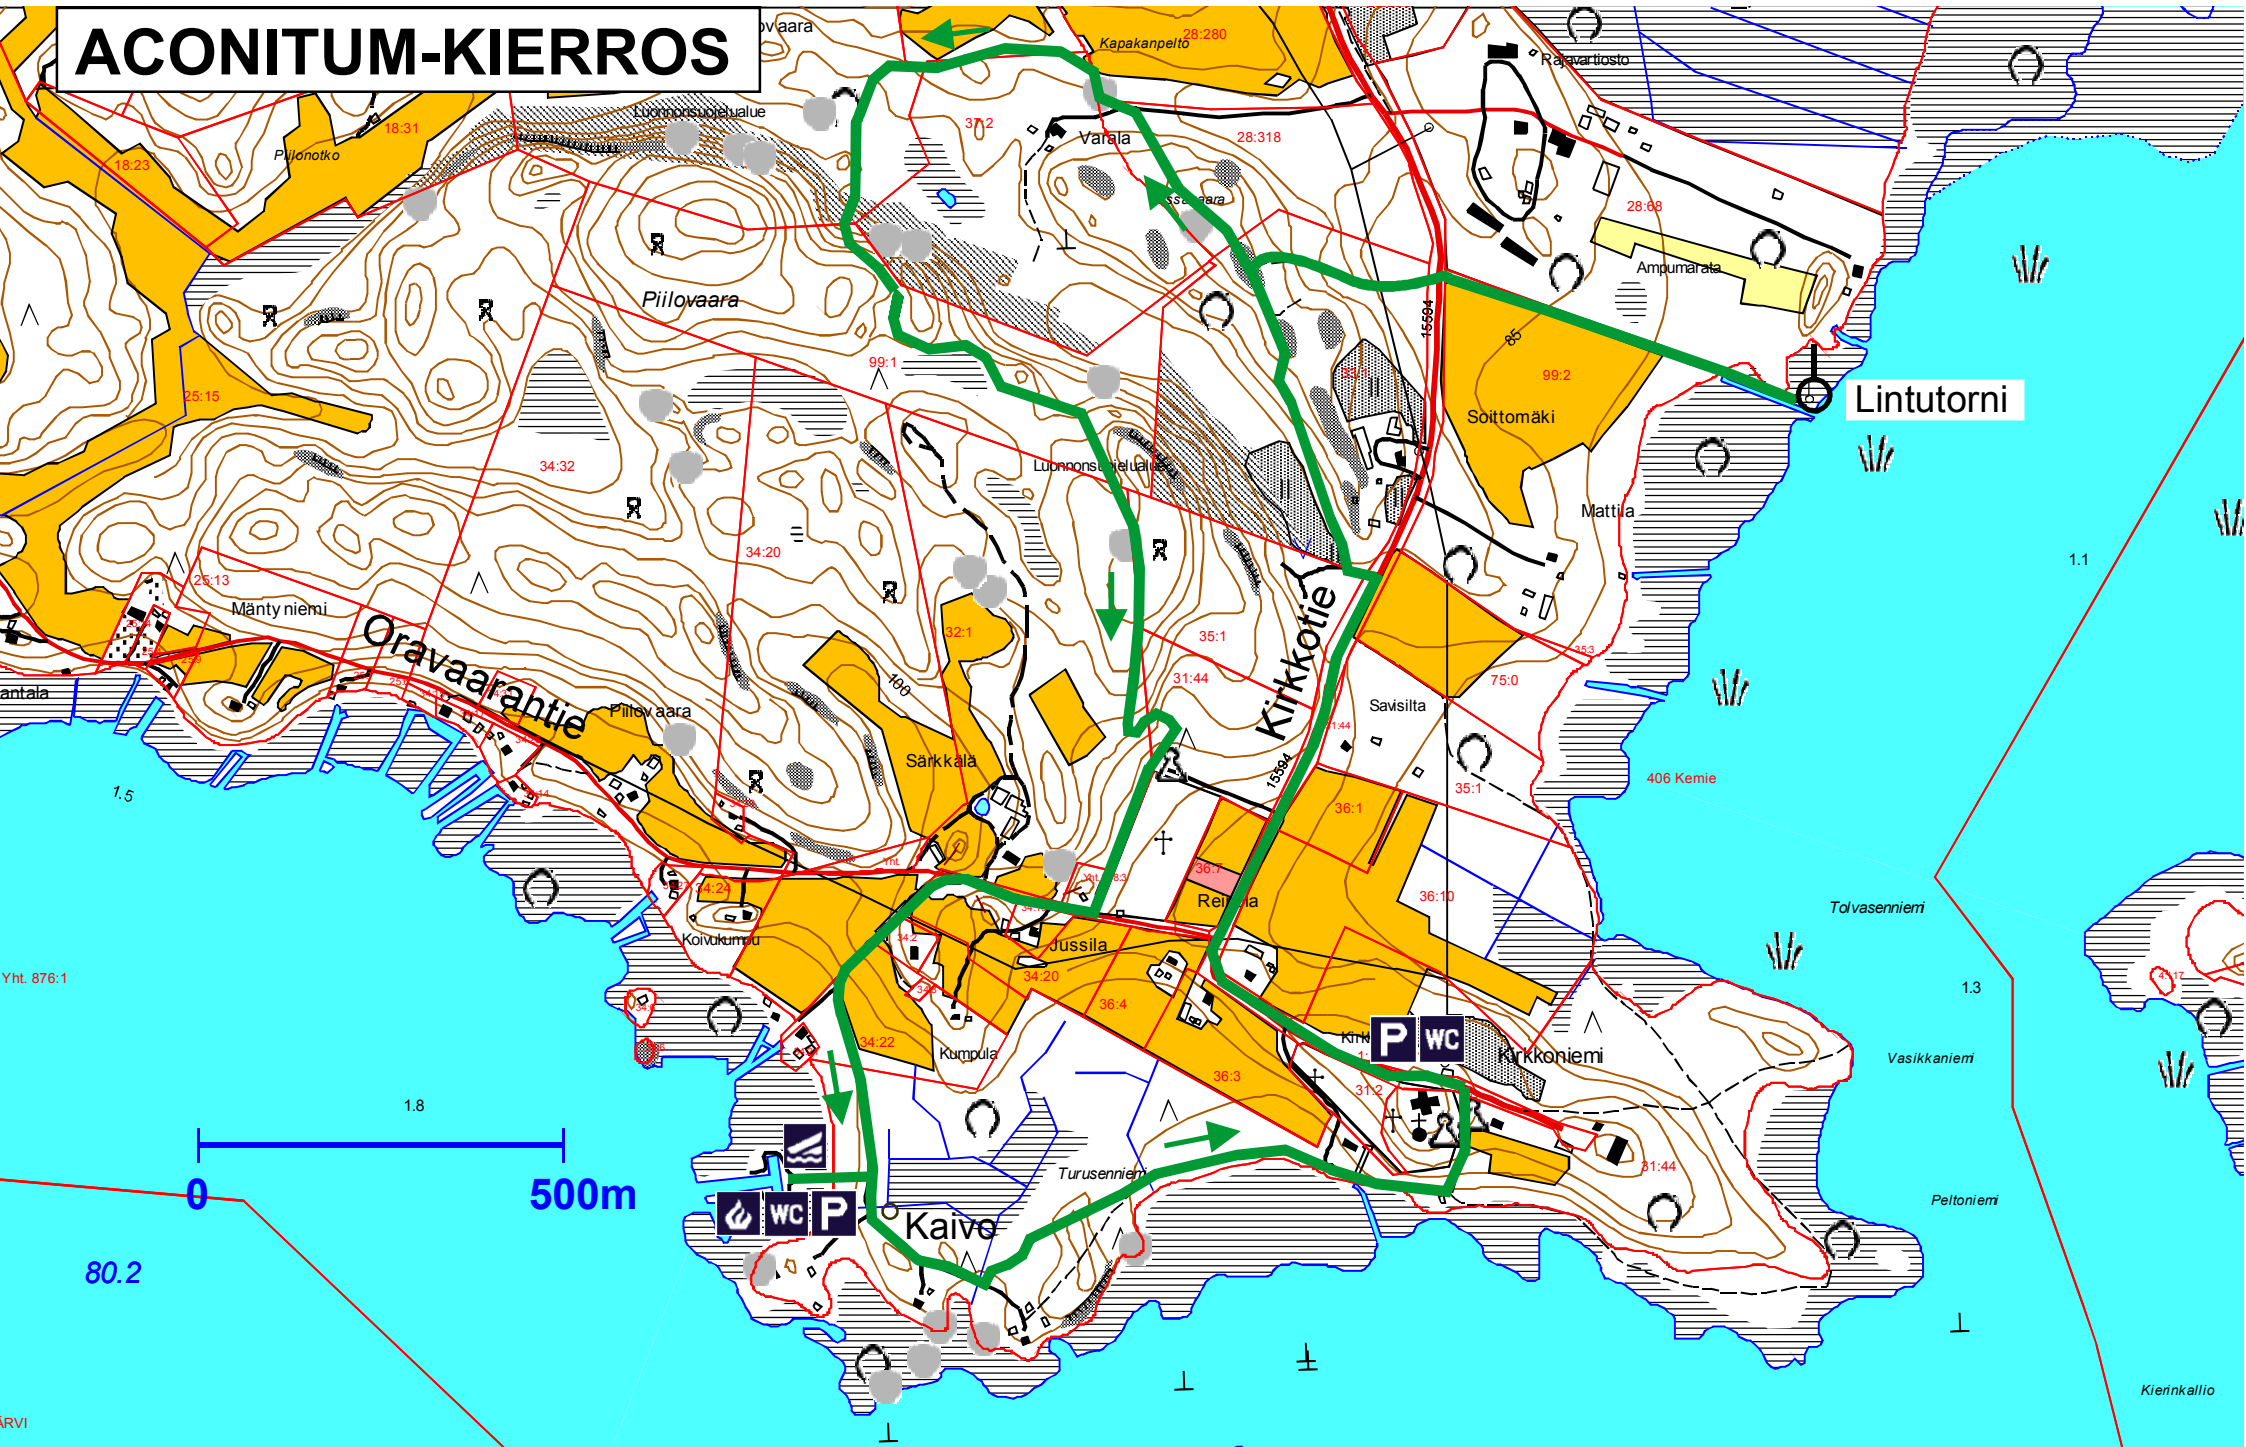

ACONITUM-KIERROS

Lintutorni

Oravaarantie

Kirkkoti

WC P

P WC

80.2