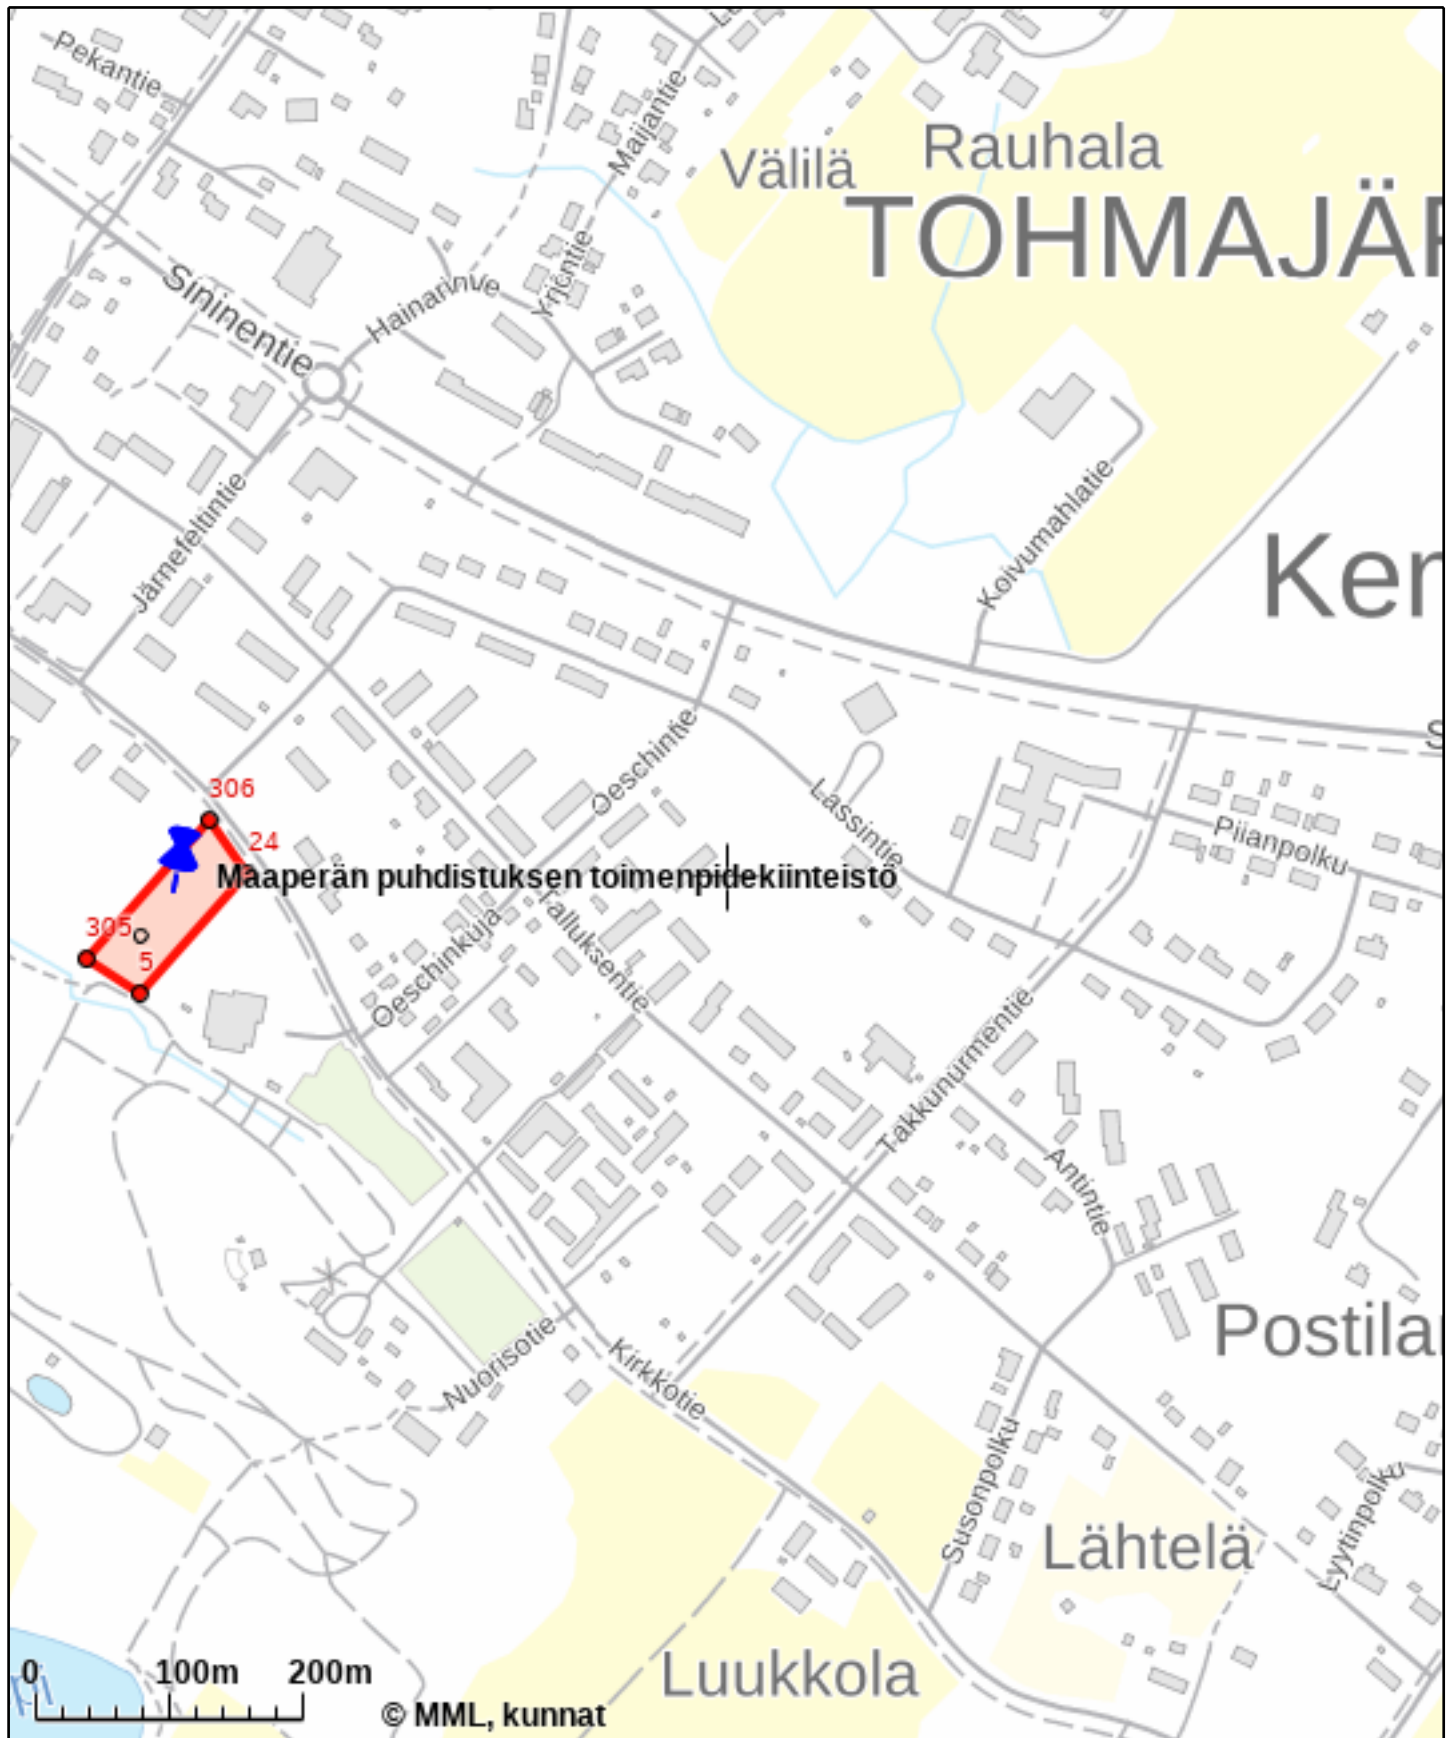

# KIINTEISTÖTIETOPALVELU

Sijaintikartta, öljy-yhdisteillä pilaantuneen maaperän puhdistaminen, Tohmajärvi

Tulosten keskipisteen koordinaatit (ETRS-TM35FIN): N: 6903357.945, E: 673665.637

Karttatuloste ei ole mittatarkka. Kiinteistörajat ja -tunnukset päivitetään toistaiseksi vain kerran viikossa.